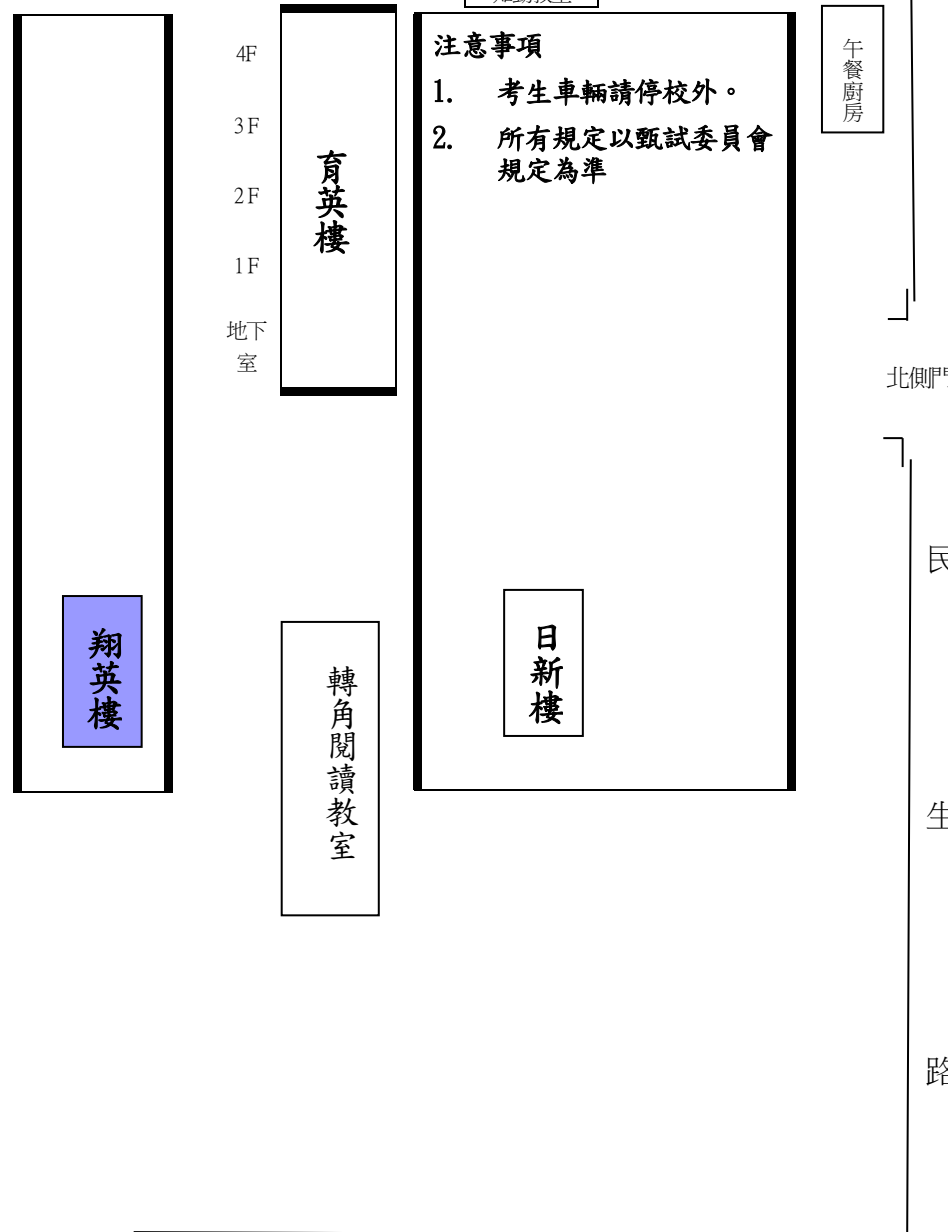

雲林縣 113 學年度公立幼兒園契約進用教保員甄選場地配置圖 (初試)

配置表

場區	位置	備註
考場 1	107	考生 1 ~ 30
考場 2	108	考生 31 ~ 60
考場 3	109	考生 61 ~ 90
考場 4	110	考生 91 ~ 120
考場 5	218	考生 121 ~150
考場 6	320	考生 151 ~176
試務中心	102	群英樓
成績複查	穿堂	翔英樓

3F	110	3F 辦公室	109	108	107
	120	320	218	校史室	
2F	舞蹈	106	105	2F 辦公室	
	電腦一	AI 智慧教室		科技體驗	自造工藝
1F	管樂 1	管樂 2	保健室	104	103
	視聽教室			102	101

育英北街

後門

- 注意事項
1. 考生車輛請停校外。
 2. 所有規定以甄試委員會規定為準

校門口